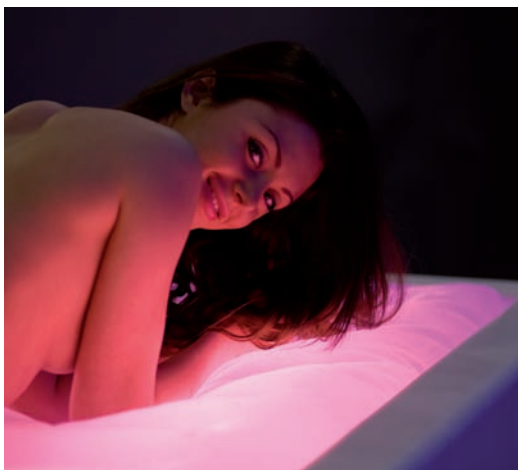

Senso

IL LETTINO POLIFUNZIONALE

Punta di diamante della nuova linea Iso Benessere, dedicata ai centri di estetica, massaggi, relax, il lettino polifunzionale con materasso ad acqua SENSO massimizza la redditività della cabina grazie ai suoi molteplici campi d'applicazione.

Comfort totale, cullati dall'acqua.

Il materasso in materiale plastico anallergico, realizzato con nuove concezioni tecniche e materiali antinvecchiamento, contiene paratie comunicanti che riducono al massimo l'effetto-onda dovuto ai movimenti della persona, lasciando solo la sensazione di essere cullati da una superficie d'acqua.

Programmi di benessere e bellezza

La temperatura dell'acqua è controllata elettronicamente con valori preimpostati, e gestita dall'operatore con telecomando per l'attivazione dei seguenti programmi:

Tonicante - temperatura del materasso: 32°C

Rilassante - temperatura del materasso: 36°C

Snellente - temperatura del materasso: 40°C

In armonia, con i colori

L'illuminazione cromoterapica potenziata è omogeneamente distribuita su tutto il materasso utilizzando l'acqua come diffusore della luce stessa. Allo stesso modo una illuminazione parallela completa l'armonia dell'ambiente dove è situato il lettino creando dei punti luce che vanno dal piano sottostante del lettino al pavimento.

Funzione Collagene