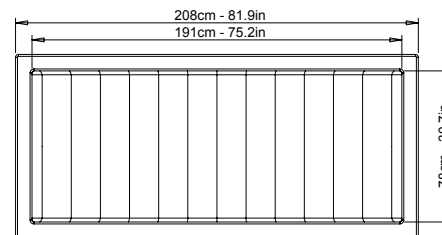

Width 208 cm
Height 77 cm (liftable version)
Depth 78 cm

Tensione di alimentazione Voltage

230V 10%, 50/60Hz N -

Optional dedicati

OPTMOVLETTO

Sistema sollevamento elettrico letto

OPTMASSENSO

Sistema massaggio interno al materasso ad acqua