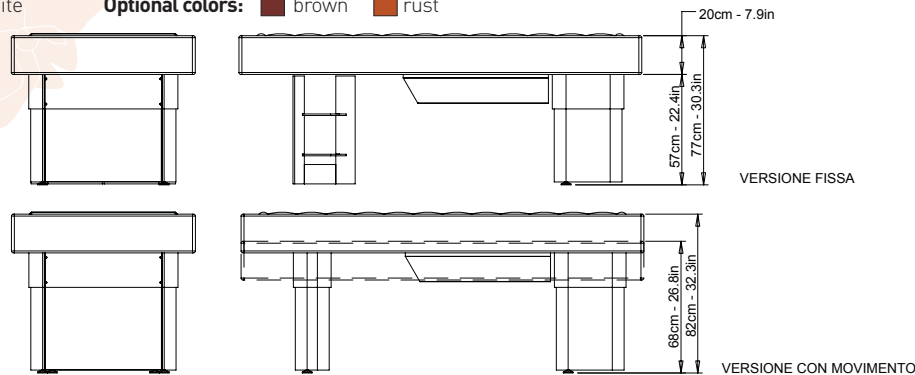

Varianti cromatiche per la cromoterapia Different colors for chromo therapy

Le caratteristiche elencate sono valide salvo errori di stampa ed eventuali modifiche da parte del produttore. Il produttore si riserva di apportare eventuali modifiche richieste dalla normativa in vigore.

The characteristics listed are valid subject to printing errors and any changes made by the manufacturer. The manufacturer reserves the right to make any changes required by applicable legislative standards.

Colors: ☐ white

Optional colors: ☐ brown ☐ rust