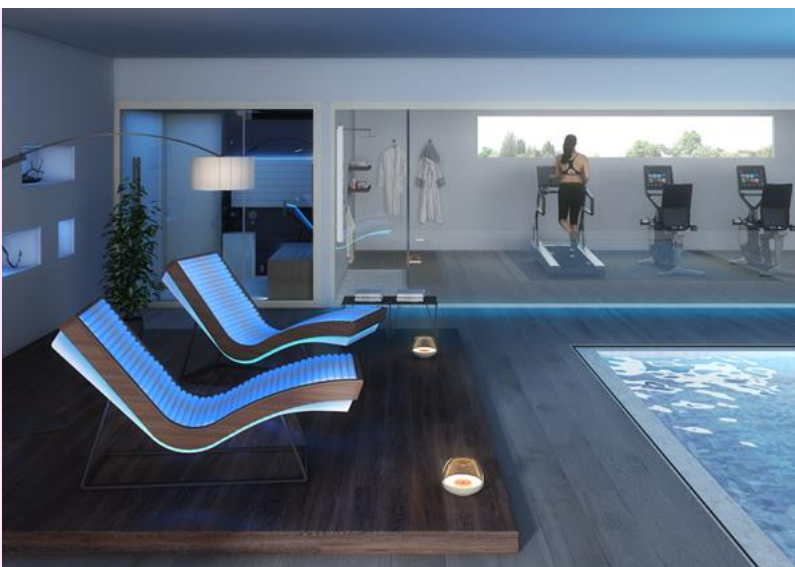

DARCO est la chaise longue qui offre des émotions uniques de bien-être, un confort total et une sensation extrêmement légère pour l'utilisateur.

DARCO avec son matelas pneumatique permet au client de se livrer à l'air, d'être fasciné par les couleurs et d'être embrassé par la chaleur.

MUSICALA est la chaise longue vibro musicale capable de créer un équilibre physique et mental complet, une relaxation totale et un renforcement des fonctions physiologiques à tous les niveaux, avec une interaction profonde avec nos énergies subtiles.

MUSICALA combine des vibrations harmoniques de bien-être de la musique, des couleurs et de la chaleur.