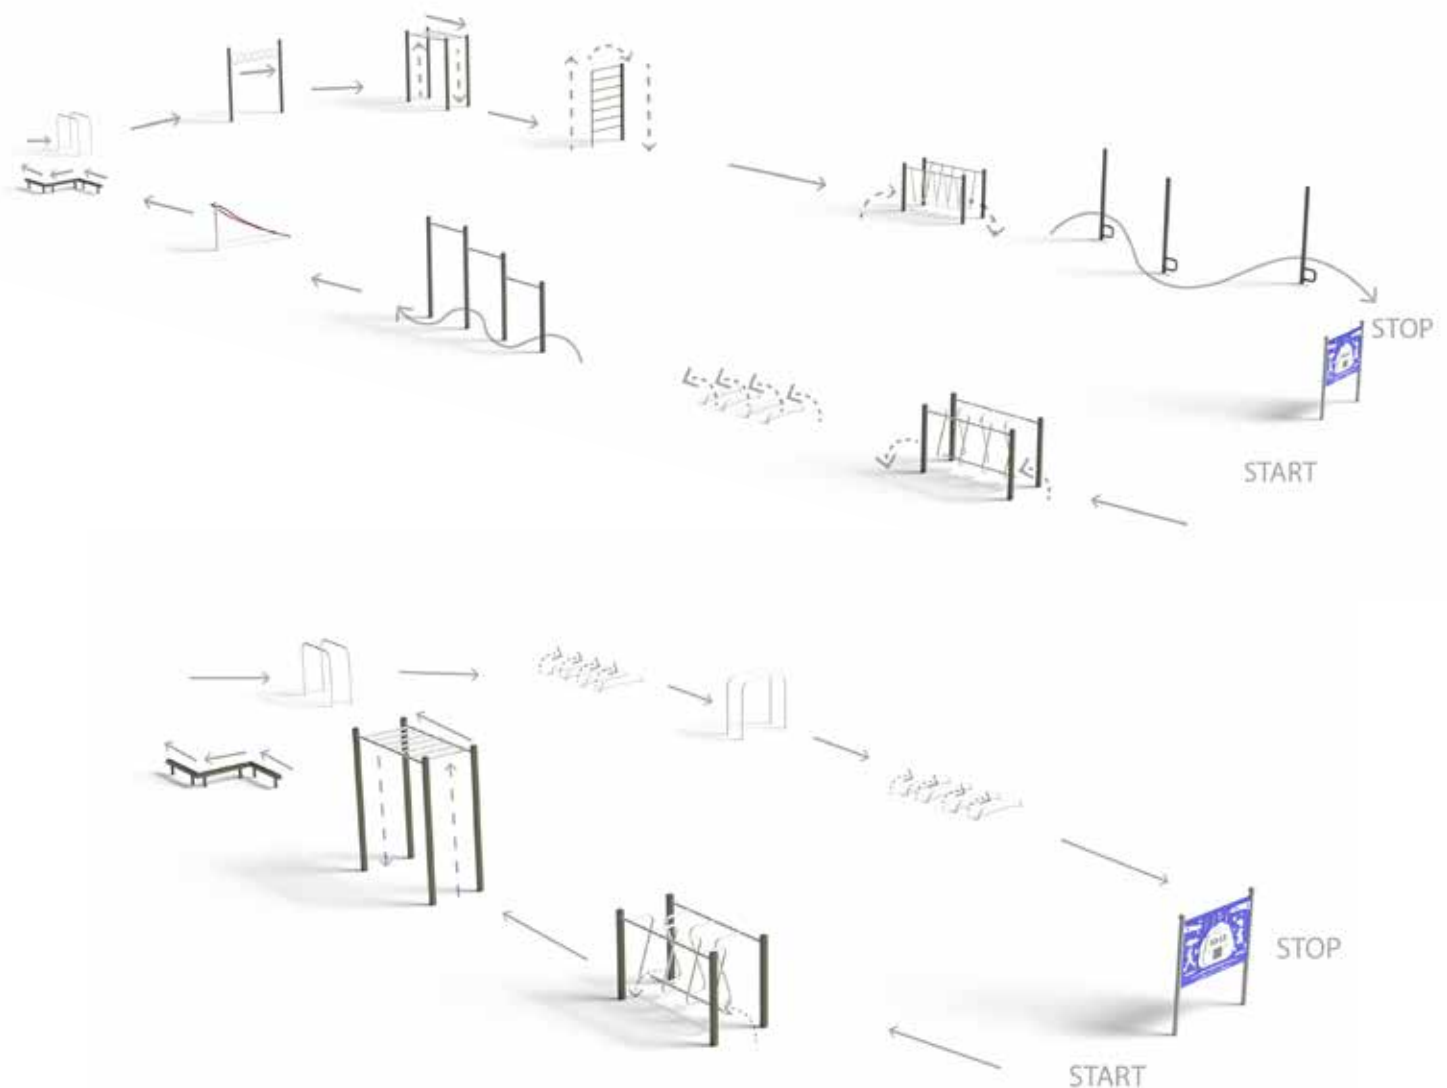

Visit our app

Besuchen Sie unsere App

tdesign-studio.com

SPEED Series – Obstacle Courses

A challenge to complete with time measurement. The courses can be equipped with an unlimited number of obstacles. The obstacles are overcome by weaving through them in a slalom, running, hanging, climbing, crawling under, or jumping over. It's an excellent way to exercise and compete. The START/STOP panel measures the time it takes to complete the obstacle course.

SPEED Serie – Hindernisparcours

Eine Herausforderung mit Zeitmessung! Die Parcours können mit einer unbegrenzten Anzahl von Hindernissen ausgestattet werden. Die Hindernisse werden durch Slalomlaufen, Rennen, Hängen, Klettern, Kriechen oder Springen überwunden. Es ist eine hervorragende Möglichkeit, sich zu bewegen und miteinander zu konkurrieren. Die START/STOP-Tafel misst die Zeit für den gesamten Hindernisparcours.