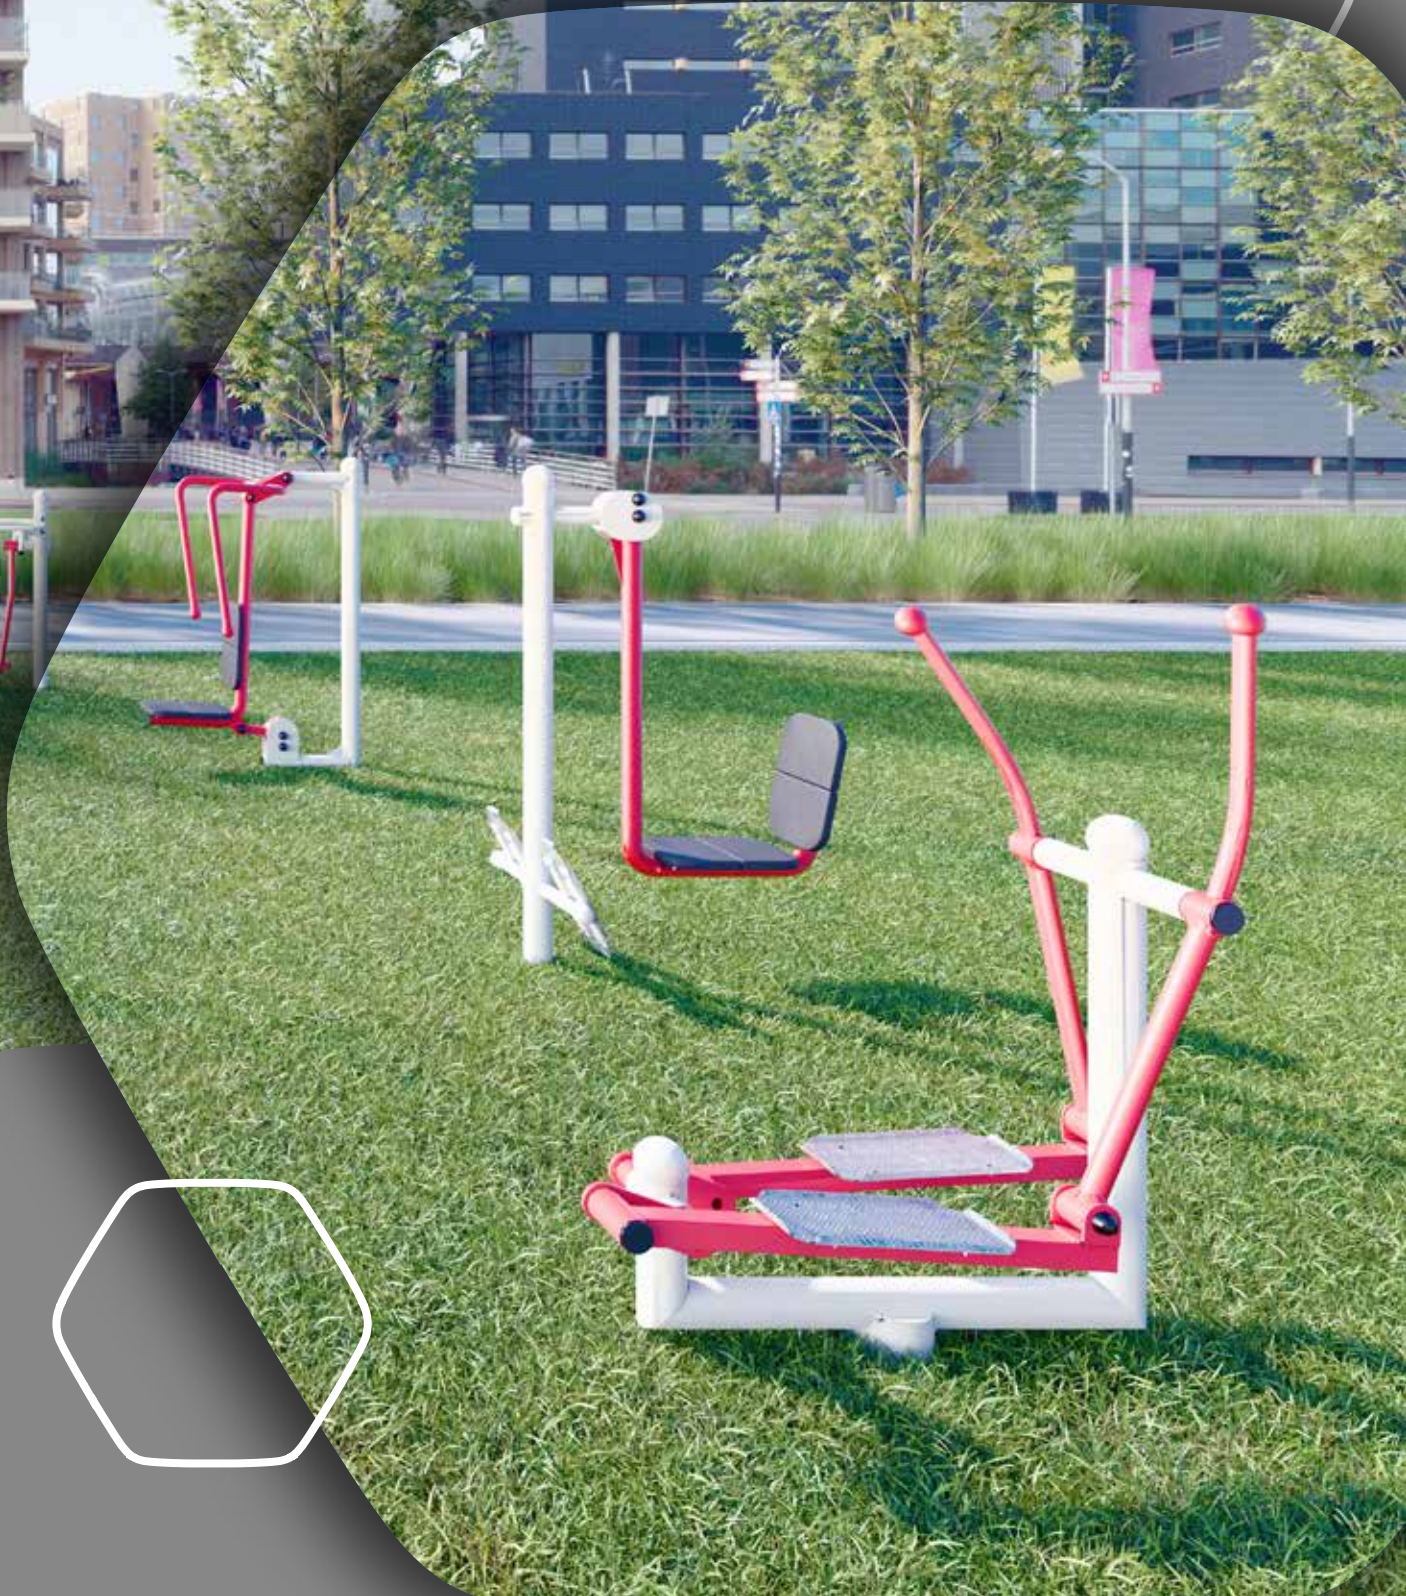

SPEED Serie – Hindernisparcours

Eine Herausforderung mit Zeitmessung! Die Parcours können mit einer unbegrenzten Anzahl von Hindernissen ausgestattet werden. Die Hindernisse werden durch Slalomlaufen, Rennen, Hängen, Klettern, Kriechen oder Springen überwunden. Es ist eine hervorragende Möglichkeit, sich zu bewegen und miteinander zu konkurrieren. Die START/STOP-Tafel misst die Zeit für den gesamten Hindernisparcours.

START&STOP sensory board
IS-TA-114

FITNESS

Healthy body, healthy mind. Experts recommend a lot of exercise in the fresh air in order to stay healthy and fit for as long as possible. Let's create attractive zones for fitness and meetings.