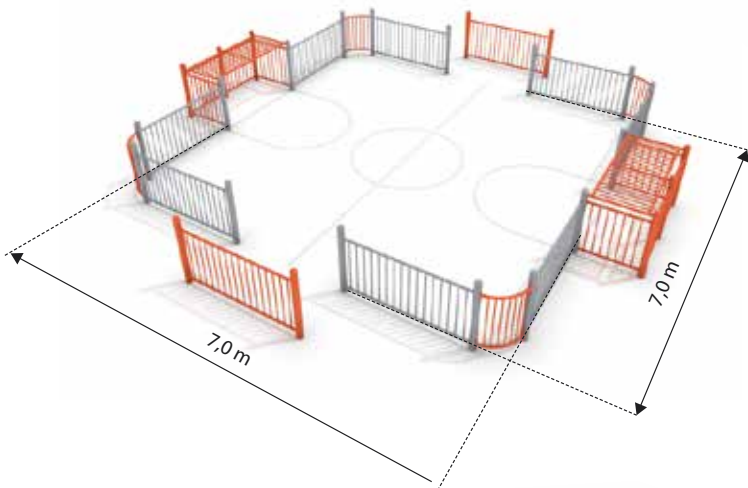

SOCCER RING 2