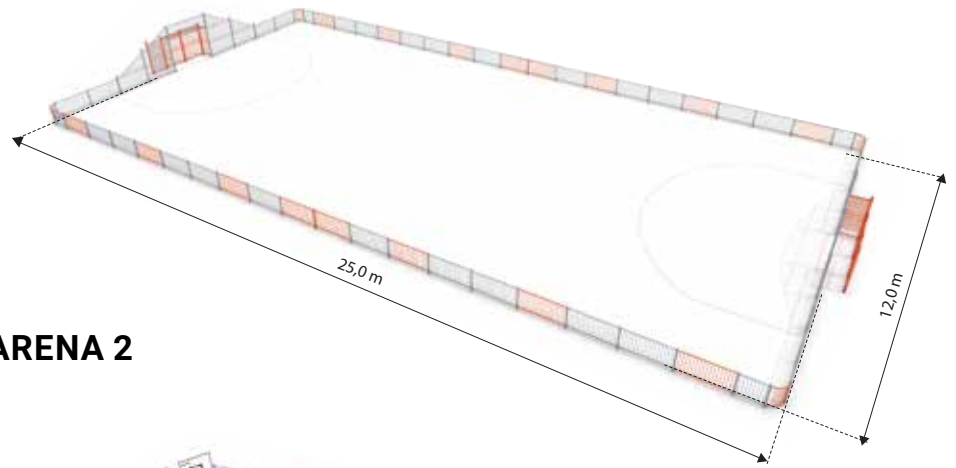

ARENA 2A

ARENA 2