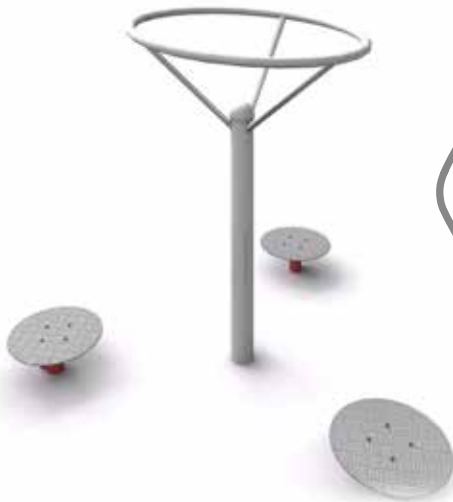

TRIPLE TWISTER
DREIFACHER TWI-
STER
KS-FD-008