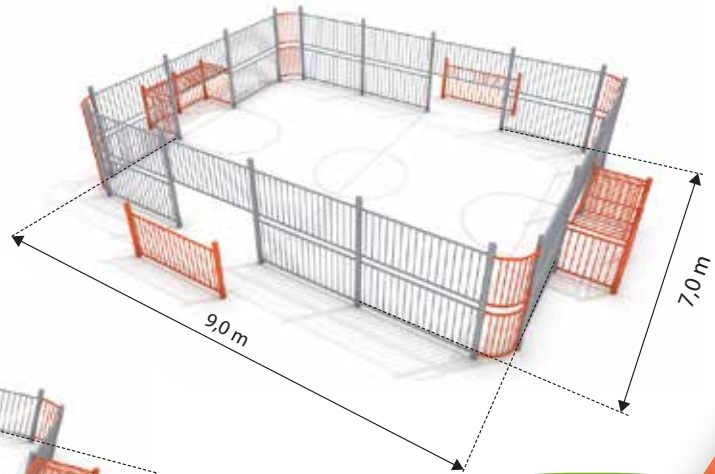

SOCCER RING 3