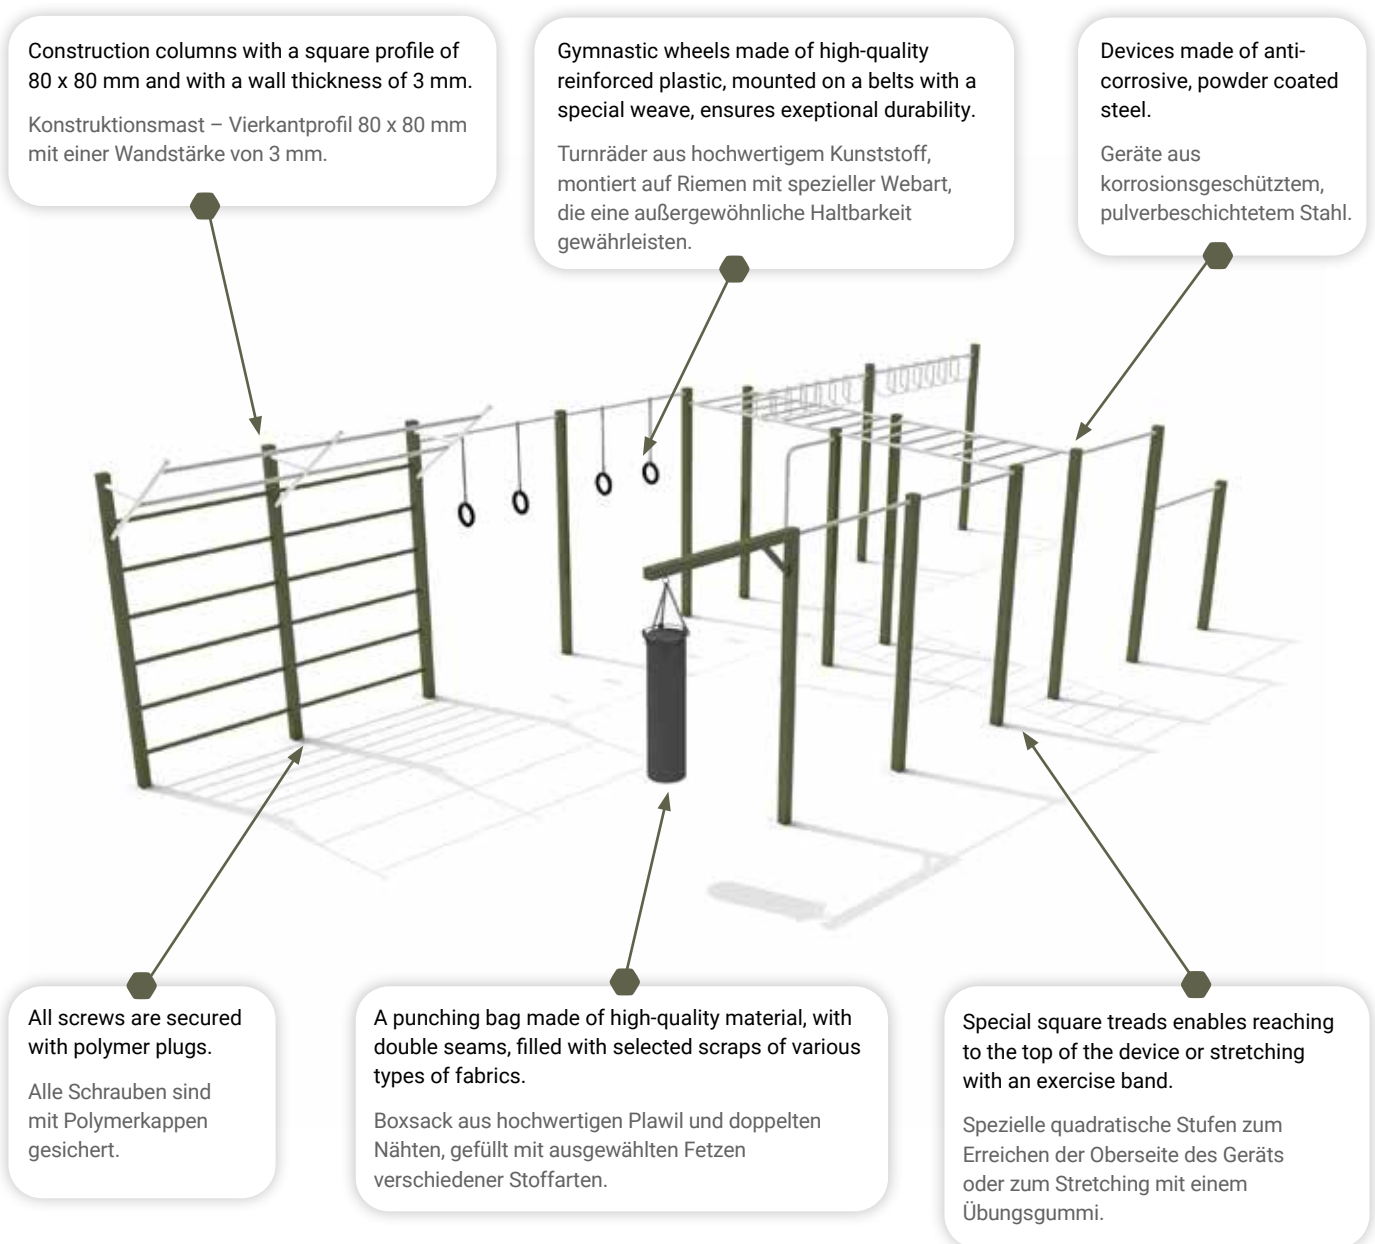

LADDER I
LEITER I
KS-FS-025

LADDER III
LEITER III
KS-FS-030

LADDER II
LEITER II
KS-FS-026

LADDER IV
LEITER IV
KS-FS-031

STREET
WORKOUT

Street Workout devices are the perfect complement to an outdoor gym. Calisthenics develops all muscle groups and strengthens entire body. People of all ages can perform this type of exercise. Street Workout devices can be combined in many different ways to create one-of-a-kind training circuits for each part of the body.

Street-Workout-Geräte sind die ideale Ergänzung für ein Outdoor-Fitnessstudio, sie ermöglichen die Entwicklung einzelner Muskelgruppen und die allgemeine Körperstärkung. Die Geräte sind an alle Altersgruppen und Leistungsstufen angepasst. Die Anlagen der Street Workout Serie können beliebig kombiniert werden, um einzigartige Trainingssets für alle Körperteile zu schaffen.